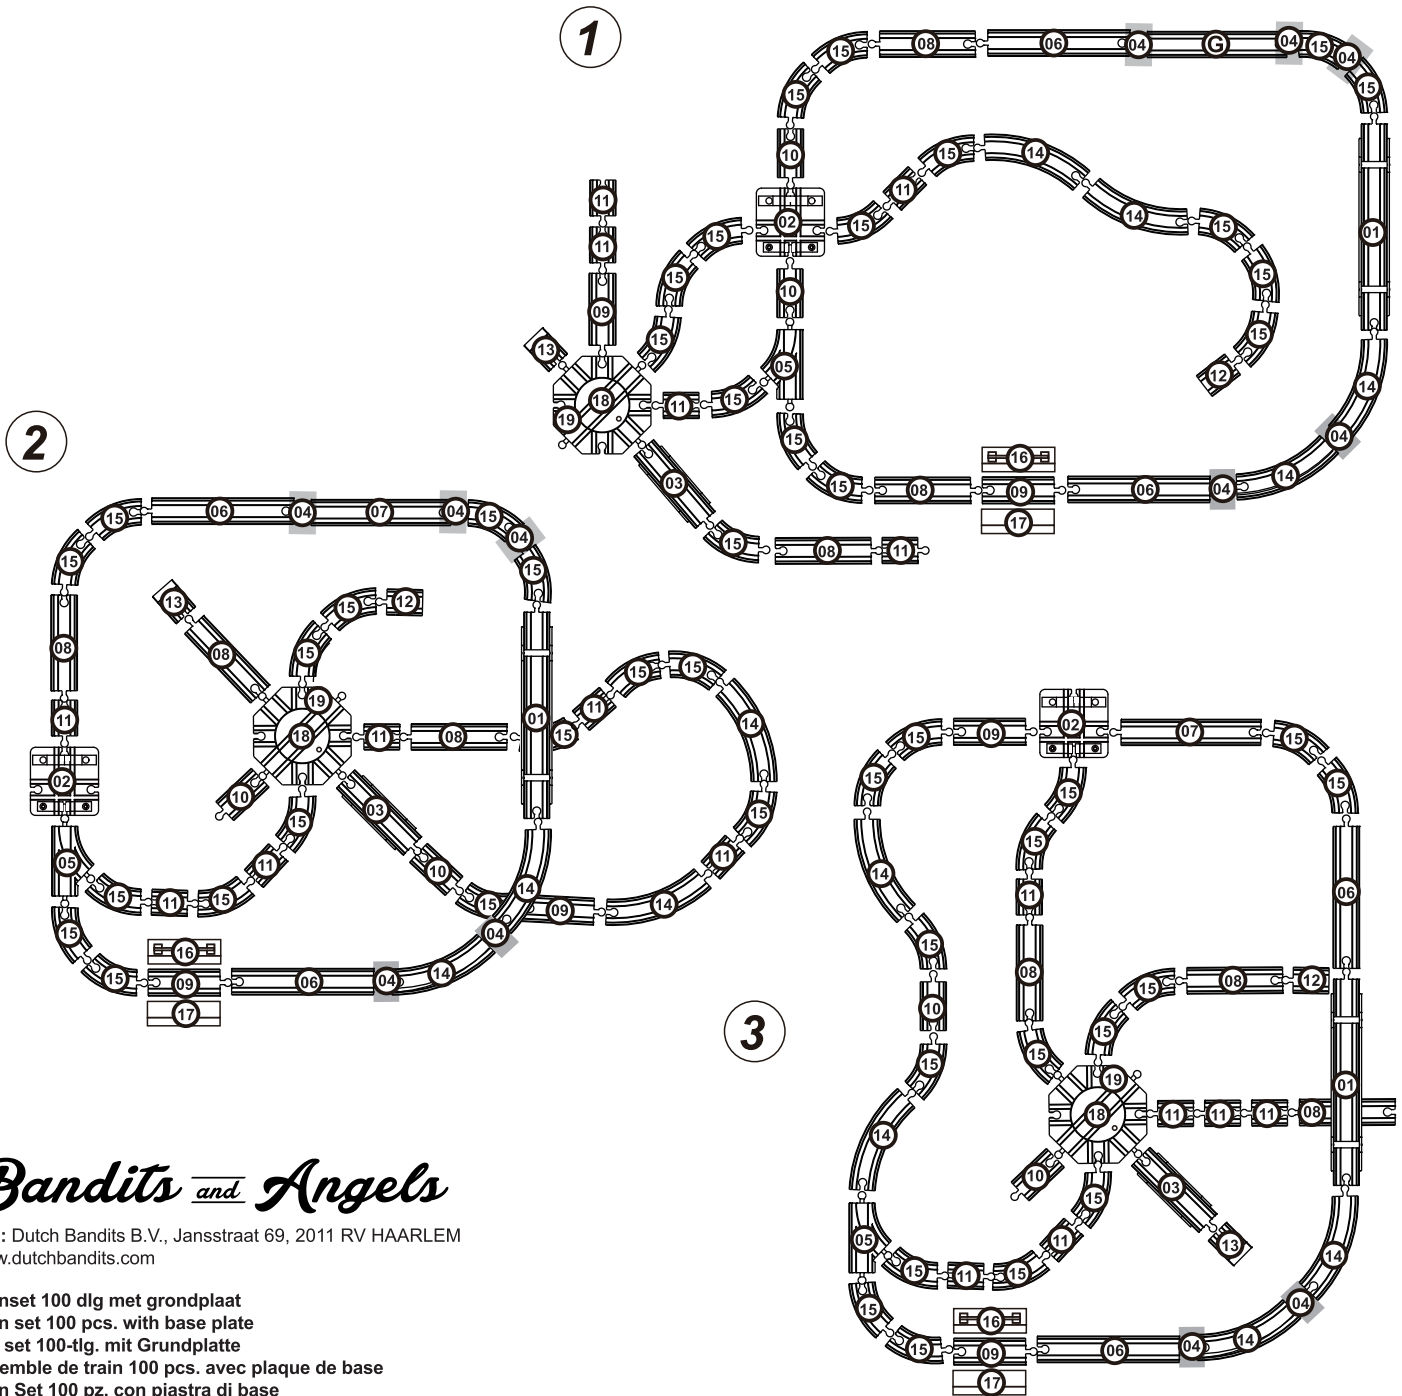

Bandits and Angels

Train set 100 pcs. with base plate

Inhoud/ Content/ Inhalt/ Contenu /Contenuto / Contenido :

Montage handleiding/
Assembly instructions/
Anleitung/ Notice de montage/
Le istruzioni per l'assemblaggio /
Las instrucciones para el montaje :

Bandits and Angels

Train set 100 pcs. with base plate

Meer lay-outs/ Multiple layout/ Mehrere layout/ Présentation multiple /Più layout / Más diseños :

Bandits and Angels

IMP: Dutch Bandits B.V., Jansstraat 69, 2011 RV HAARLEM
www.dutchbandits.com

Treinset 100 dlg met grondplaat
Train set 100 pcs. with base plate
Zug set 100-tlg. mit Grundplatte
Ensemble de train 100 pcs. avec plaque de base
Train Set 100 pz. con piastra di base
Tren de juguete 100 uds. con la placa de base